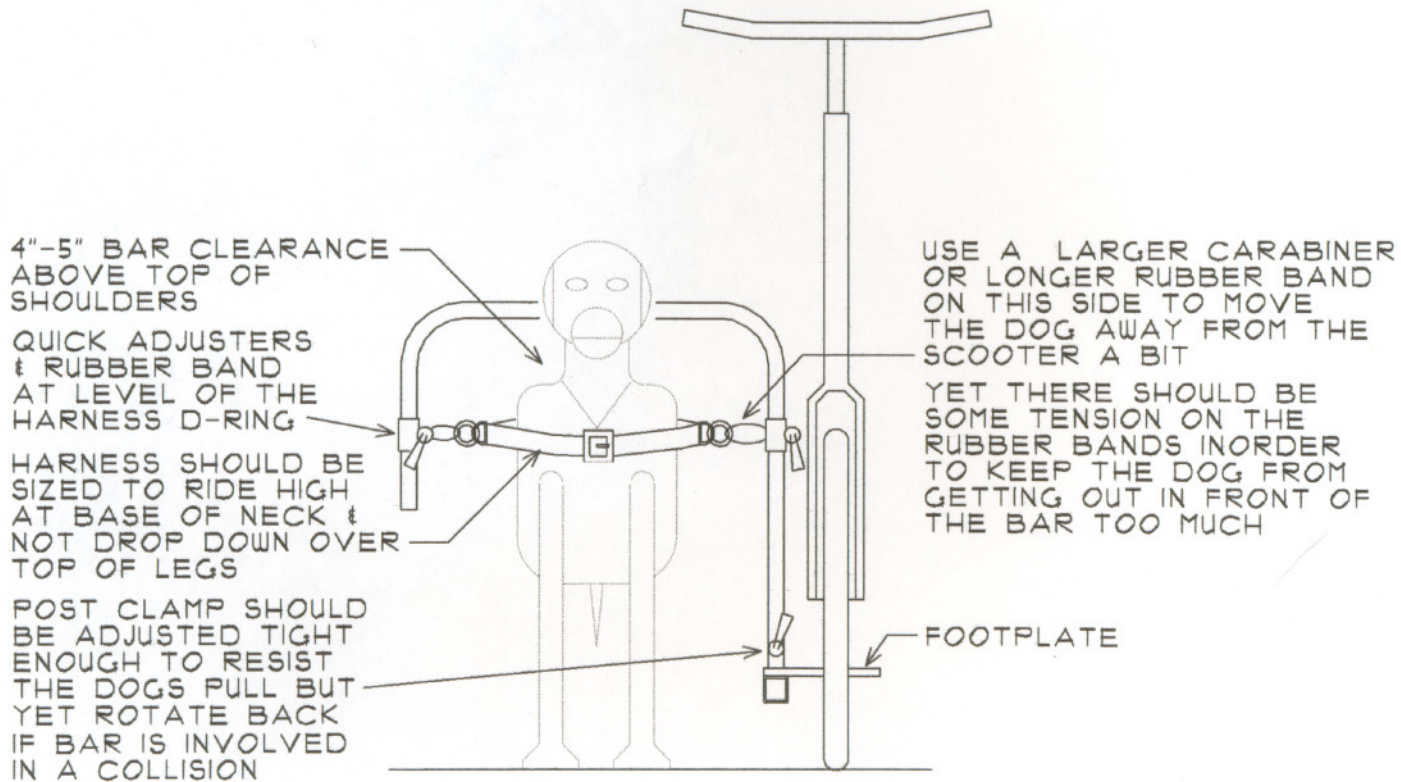

MARK SCHUETTE
434 S.E. CLEVELAND AVE.
BEND, OREGON 97702
541-383-3845

FRONT ELEVATION